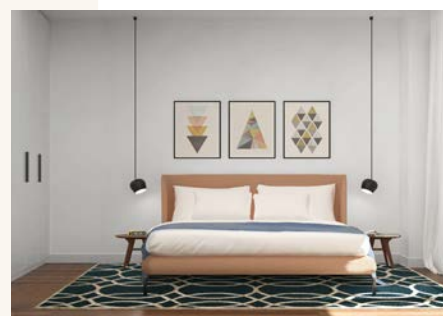

STANOVANJE		
01	PREDPROSTOR	3,41
02	BIVALNI PROSTOR	32,24
03	SPALNICA	14,25
04	KOPALNICA	4,33
05	LOŽA	4,29
		58,52 m²
	SHRAMBA	5,49 m²
	PARKIRNO MESTO	1

Notranja oprema stanovanja je prikazana zgolj informativno.
Investitor si pridržuje pravico do sprememb, ki ne vplivajo na funkcionalnost stanovanja.