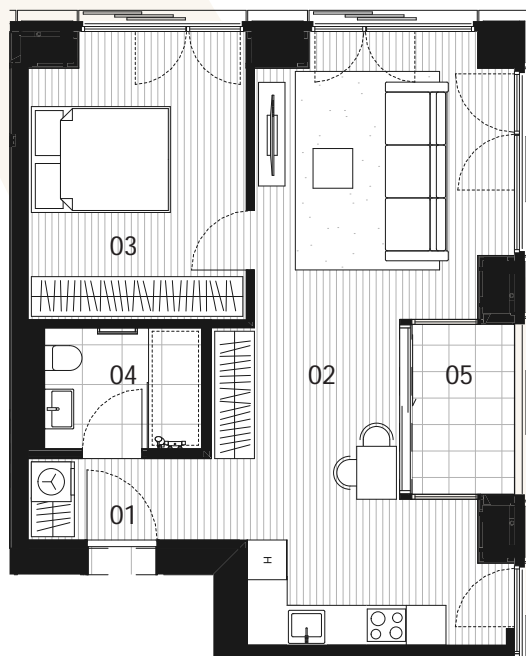

120b / DVOSOBNO STANOVANJE J102b

JUŽNI STOLP
10. NADSTROPJE

58,52 m²

CELOVŠKA CESTA

STANOVANJE		
01	PREDPROSTOR	3,41
02	BIVALNI PROSTOR	32,24
03	SPALNICA	14,25
04	KOPALNICA	4,33
05	LOŽA	4,29
		58,52 m²
	SHRAMBA	5,49 m ²
	PARKIRNO MESTO	1

Notranja oprema stanovanja je prikazana zgolj informativno.
Investitor si pridržuje pravico do sprememb, ki ne vplivajo na funkcionalnost stanovanja.

vsebina risbe:

Tloris kleti -1

merilo:

1:250

vsebina risbe:

Tloris kleti -4

merilo:

1:250