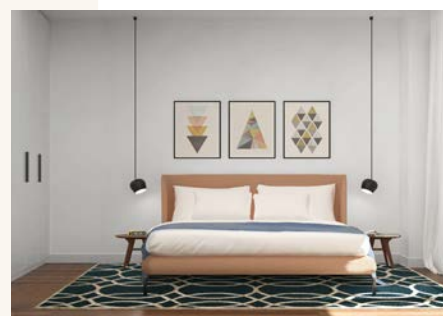

STANOVANJE		
01	PREDPROSTOR	3,41
02	BIVALNI PROSTOR	32,11
03	SPALNICA	13,93
04	KOPALNICA	4,33
05	LOŽA	4,29
		58,07 m²
	SHRAMBA	6,79 m²
	PARKIRNO MESTO	1

Notranja oprema stanovanja je prikazana zgolj informativno.
Investitor si pridržuje pravico do sprememb, ki ne vplivajo na funkcionalnost stanovanja.