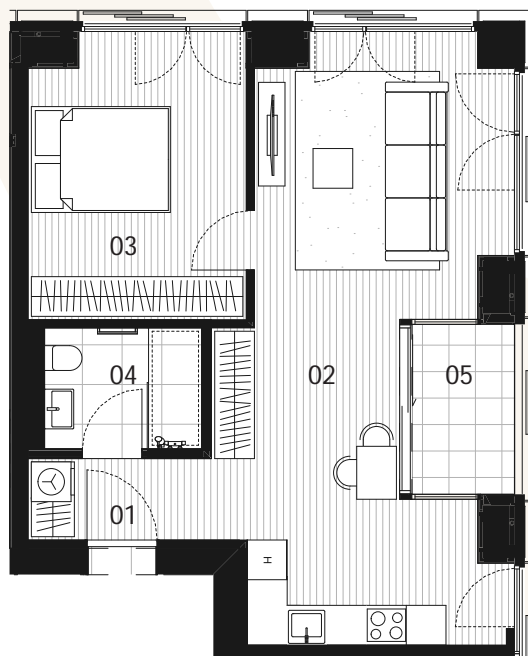

# 104b / DVOSOBNO STANOVANJE J82b

JUŽNI STOLP  
8. NADSTROPJE

58,07 m<sup>2</sup>

CELOVŠKA CESTA

| STANOVANJE |                 |                            |
|------------|-----------------|----------------------------|
| 01         | PREDPROSTOR     | 3,41                       |
| 02         | BIVALNI PROSTOR | 32,11                      |
| 03         | SPALNICA        | 13,93                      |
| 04         | KOPALNICA       | 4,33                       |
| 05         | LOŽA            | 4,29                       |
|            |                 | <b>58,07 m<sup>2</sup></b> |
|            | SHRAMBA         | 6,79 m <sup>2</sup>        |
|            | PARKIRNO MESTO  | 1                          |

Notranja oprema stanovanja je prikazana zgolj informativno.  
Investitor si pridržuje pravico do sprememb, ki ne vplivajo na funkcionalnost stanovanja.

vsebina risbe:

Tloris kleti -1

merilo:

1:250

vsebina risbe:

Tloris kleti -4

merilo:

1:250