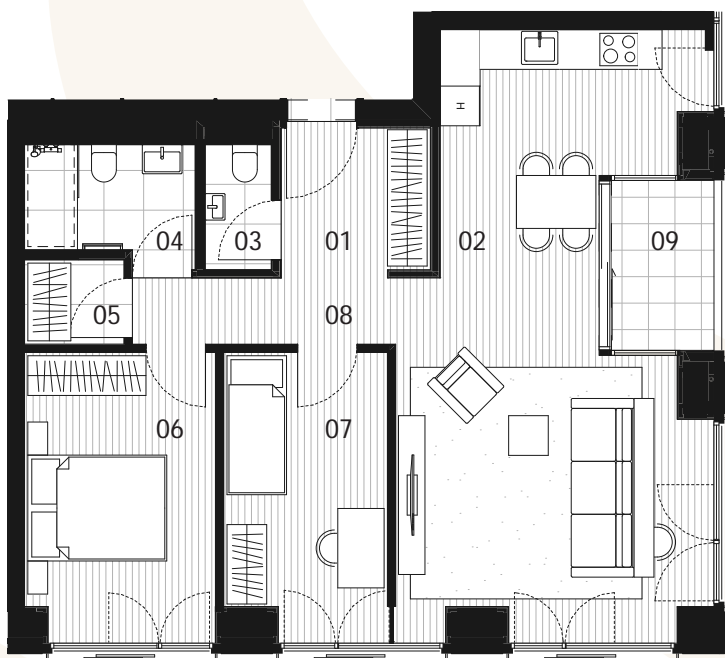

169 / TRISOBNO STANOVANJE J163

JUŽNI STOLP
16. NADSTROPJE

79,86 m²

CELOVŠKA CESTA

STANOVANJE		
01	PREDPROSTOR	5,03
02	BIVALNI PROSTOR	35,44
03	WC	1,89
04	KOPALNICA	4,39
05	UTILITY	1,92
06	SPALNICA	12,48
07	SOBA	10,44
08	HODNIK	3,98
09	LOŽA	4,29
		79,86 m²
	SHRAMBA	5,98 m ²
	PARKIRNO MESTO	2

Notranja oprema stanovanja je prikazana zgolj informativno.
Investitor si pridržuje pravico do sprememb, ki ne vplivajo na funkcionalnost stanovanja.

vsebina risbe:

Tloris kleti -3

merilo:

1:250