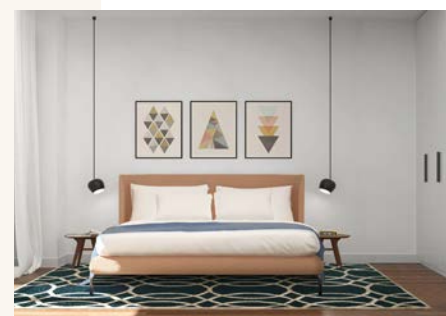

Notranja oprema stanovanja je prikazana zgolj informativno.
Investitor si pridržuje pravico do sprememb, ki ne vplivajo na funkcionalnost stanovanja.

vsebina risbe:

Tloris kleti -3

merilo:

1:250