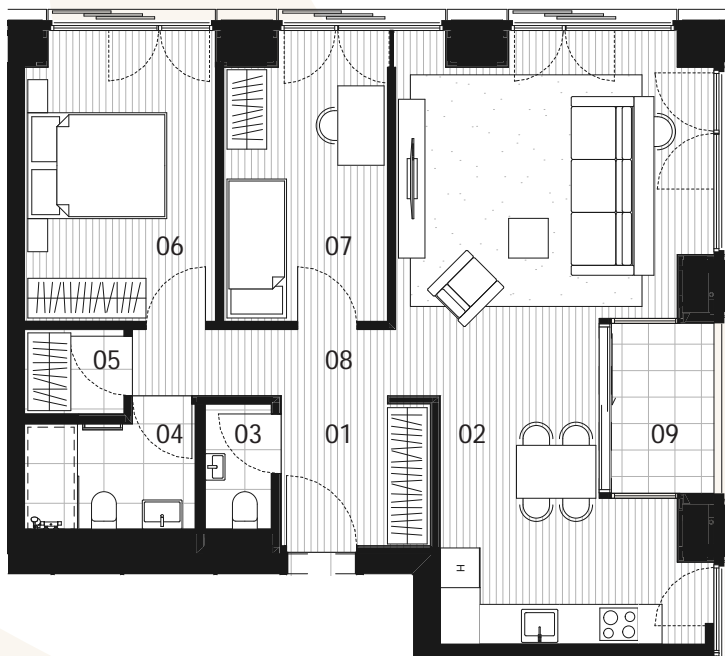

160 / TRISOBNO STANOVANJE J152

JUŽNI STOLP
15. NADSTROPJE

79,86 m²

CELOVŠKA CESTA

STANOVANJE		
01	PREDPROSTOR	5,03
02	BIVALNI PROSTOR	35,44
03	WC	1,89
04	KOPALNICA	4,39
05	UTILITY	1,92
06	SPALNICA	12,48
07	SOBA	10,44
08	HODNIK	3,98
09	LOŽA	4,29
		79,86 m²
	SHRAMBA	7,30 m ²
	PARKIRNO MESTO	2

Notranja oprema stanovanja je prikazana zgolj informativno.
Investitor si pridržuje pravico do sprememb, ki ne vplivajo na funkcionalnost stanovanja.

vsebina risbe:

Tloris kleti -4

merilo:

1:250