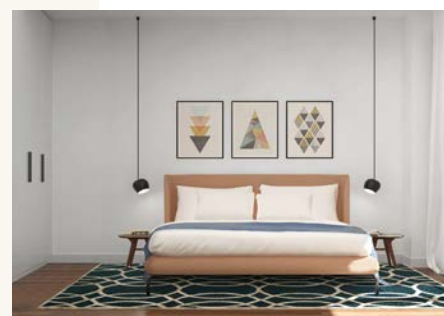

160 / TRISOBNO STANOVANJE J152

JUŽNI STOLP
15. NADSTROPJE

79,86 m²

CELOVŠKA CESTA

STANOVANJE		
01	PREDPROSTOR	5,03
02	BIVALNI PROSTOR	35,44
03	WC	1,89
04	KOPALNICA	4,39
05	UTILITY	1,92
06	SPALNICA	12,48
07	SOBA	10,44
08	HODNIK	3,98
09	LOŽA	4,29
		79,86 m²
	SHRAMBA	7,30 m ²
	PARKIRNO MESTO	2

Notranja oprema stanovanja je prikazana zgolj informativno.
Investitor si pridržuje pravico do sprememb, ki ne vplivajo na funkcionalnost stanovanja.

vsebina risbe:

Tloris kleti -4

merilo:

1:250