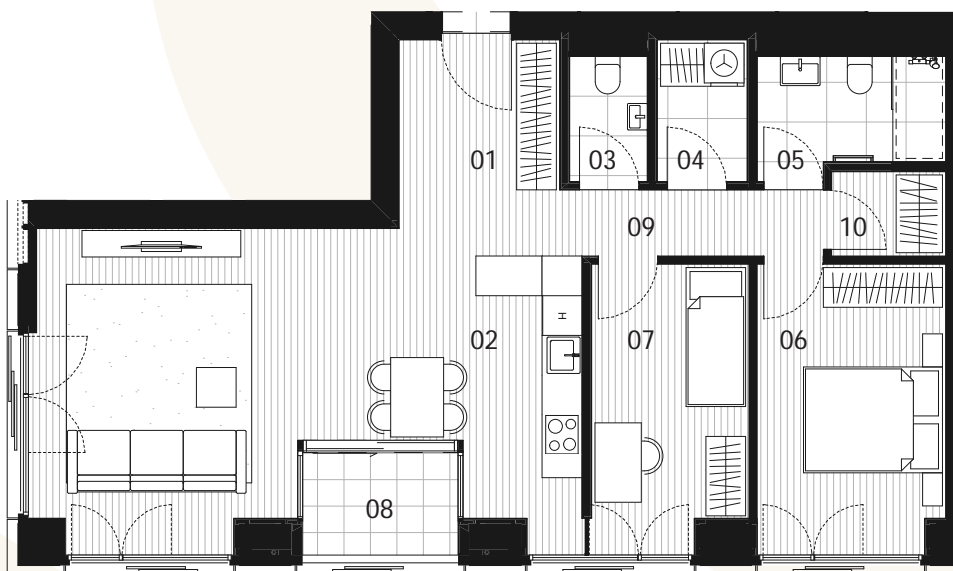

# 154 / TRISOBNO STANOVANJE J144

JUŽNI STOLP  
14. NADSTROPJE

84,60 m<sup>2</sup>

CELOVŠKA CESTA

| STANOVANJE     |                 |                            |
|----------------|-----------------|----------------------------|
| 01             | PREDPROSTOR     | 7,11                       |
| 02             | BIVALNI PROSTOR | 35,40                      |
| 03             | WC              | 2,22                       |
| 04             | UTILITY         | 2,91                       |
| 05             | KOPALNICA       | 4,83                       |
| 06             | SPALNICA        | 12,35                      |
| 07             | SOBA            | 10,01                      |
| 08             | LOŽA            | 3,92                       |
| 09             | HODNIK          | 3,65                       |
| 10             | GARDEROBA       | 2,20                       |
|                |                 | <b>84,60 m<sup>2</sup></b> |
| SHRAMBA        |                 | 5,98 m <sup>2</sup>        |
| PARKIRNO MESTO |                 | 2                          |

Notranja oprema stanovanja je prikazana zgolj informativno.  
Investitor si pridržuje pravico do sprememb, ki ne vplivajo na funkcionalnost stanovanja.

vsebina risbe:

Tloris kleti -4

merilo:

1:250