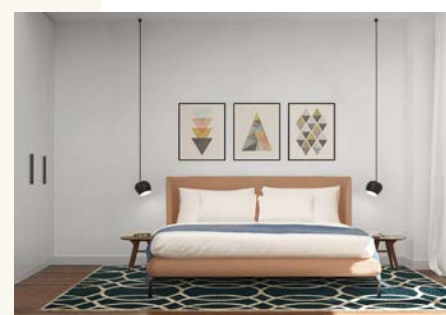

STANOVANJE		
01	PREDPROSTOR	7,11
02	BIVALNI PROSTOR	35,40
03	WC	2,22
04	UTILITY	2,91
05	KOPALNICA	4,83
06	SPALNICA	12,35
07	SOBA	10,01
08	LOŽA	3,92
09	HODNIK	3,65
10	GARDEROBA	2,20
		84,60 m²
SHRAMBA		5,98 m²
PARKIRNO MESTO		2

Notranja oprema stanovanja je prikazana zgolj informativno.
Investitor si pridržuje pravico do sprememb, ki ne vplivajo na funkcionalnost stanovanja.