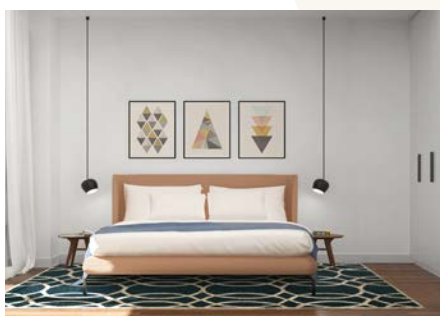

Notranja oprema stanovanja je prikazana zgolj informativno.  
Investitor si pridržuje pravico do sprememb, ki ne vplivajo na funkcionalnost stanovanja.

vsebina risbe:

Tloris kleti -2

merilo:

1:250

vsebina risbe: