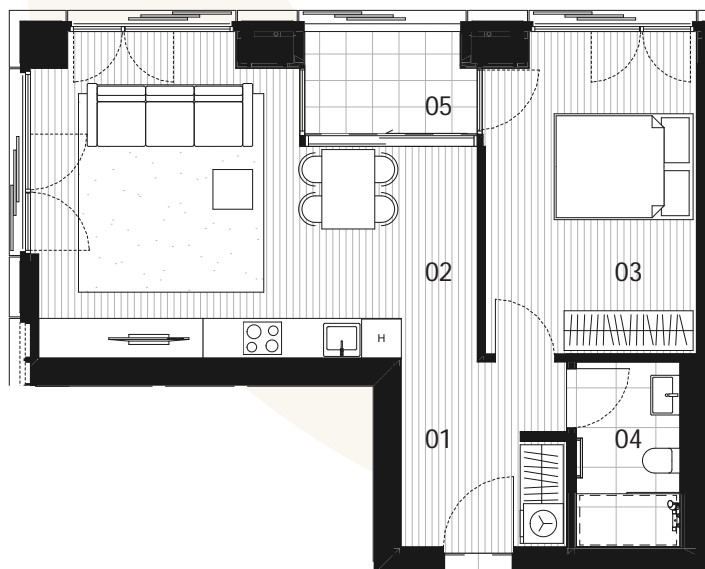

# 119 / DVOSOBNO STANOVANJE J101

JUŽNI STOLP  
10. NADSTROPJE

58,26 m<sup>2</sup>

CELOVŠKA CESTA

STANOVANJE		
01	PREDPROSTOR	6,93
02	BIVALNI PROSTOR	27,63
03	SPALNICA	15,16
04	KOPALNICA	4,36
05	LOŽA	4,18
		<b>58,26 m<sup>2</sup></b>
	SHRAMBA	5,75 m <sup>2</sup>
	PARKIRNO MESTO	1

Notranja oprema stanovanja je prikazana zgolj informativno.  
Investitor si pridržuje pravico do sprememb, ki ne vplivajo na funkcionalnost stanovanja.

vsebina risbe:

Tloris kleti -2

merilo:

1:250

vsebina risbe:

Tloris kleti -4

merilo:

1:250