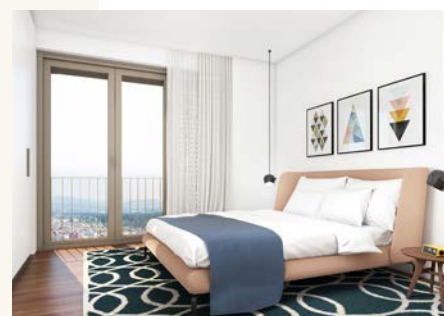

STANOVANJE		
01	PREDPROSTOR	4,40
02	KOPALNICA	4,60
03	UTILITY	3,54
04	KOPALNICA	5,32
05	SPALNICA	16,87
06	SOBA	11,95
07	SOBA	10,75
08	BIVALNI PROSTOR	36,75
09	HODNIK	7,26
10	LOŽA	4,29
		105,73 m²
SHRAMBA		6,79 m²
PARKIRNO MESTO		2

Notranja oprema stanovanja je prikazana zgolj informativno.
Investitor si pridržuje pravico do sprememb, ki ne vplivajo na funkcionalnost stanovanja.