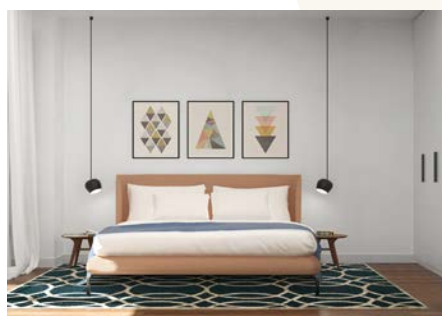

Notranja oprema stanovanja je prikazana zgolj informativno.  
Investitor si pridržuje pravico do sprememb, ki ne vplivajo na funkcionalnost stanovanja.

vsebina risbe:

Tloris kleti -2

merilo:

1:250

vsebina risbe: