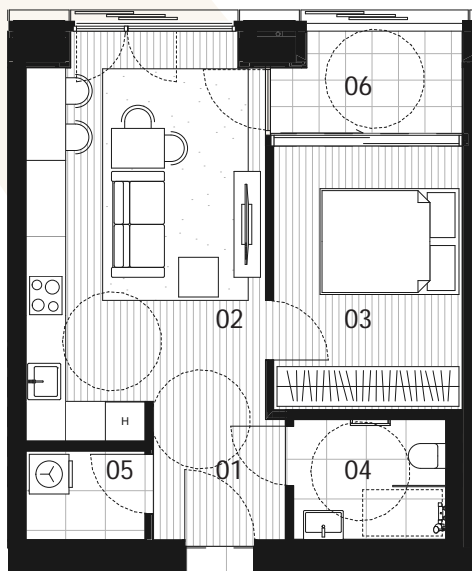

# 094 / DVOSOBNO STANOVANJE J72

JUŽNI STOLP  
7. NADSTROPJE

47,18 m<sup>2</sup>

CELOVŠKA CESTA

STANOVANJE		
01	PREDPROSTOR	4,09
02	BIVALNI PROSTOR	20,73
03	SPALNICA	11,36
04	KOPALNICA	4,17
05	UTILITY	2,41
06	LOŽA	4,42
		<b>47,18 m<sup>2</sup></b>
	SHRAMBA	5,49 m <sup>2</sup>
	PARKIRNO MESTO	1

Notranja oprema stanovanja je prikazana zgolj informativno.  
Investitor si pridržuje pravico do sprememb, ki ne vplivajo na funkcionalnost stanovanja.

vsebina risbe:

Tloris kleti -2

merilo:

1:250

vsebina risbe:

Tloris kleti -3

merilo:

1:250