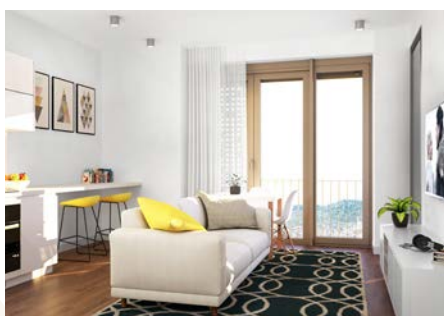

Notranja oprema stanovanja je prikazana zgolj informativno.  
Investitor si pridržuje pravico do sprememb, ki ne vplivajo na funkcionalnost stanovanja.

vsebina risbe:

Tloris kleti -2

merilo:

1:250

vsebina risbe: