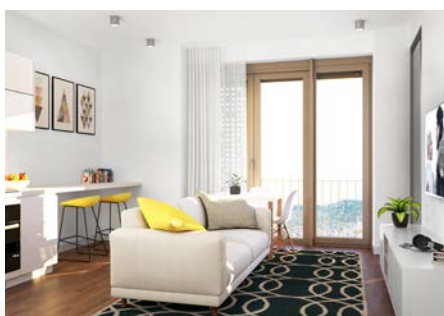

Notranja oprema stanovanja je prikazana zgolj informativno.
Investitor si pridržuje pravico do sprememb, ki ne vplivajo na funkcionalnost stanovanja.

vsebina risbe:

Tloris kleti -2

merilo:

1:250

vsebina risbe: