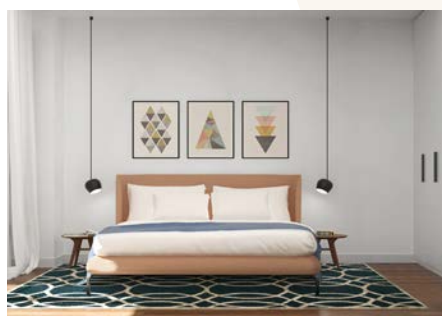

082 / DVOSOBNO STANOVANJE J62

JUŽNI STOLP
6. NADSTROPJE

47,18 m²

CELOVŠKA CESTA

STANOVANJE		
01	PREDPROSTOR	4,09
02	BIVALNI PROSTOR	20,73
03	SPALNICA	11,36
04	KOPALNICA	4,17
05	UTILITY	2,41
06	LOŽA	4,42
		47,18 m²
	SHRAMBA	5,49 m ²
	PARKIRNO MESTO	1

Notranja oprema stanovanja je prikazana zgolj informativno.
Investitor si pridržuje pravico do sprememb, ki ne vplivajo na funkcionalnost stanovanja.

vsebina risbe:

Tloris kleti -2

merilo:

1:250

vsebina risbe: