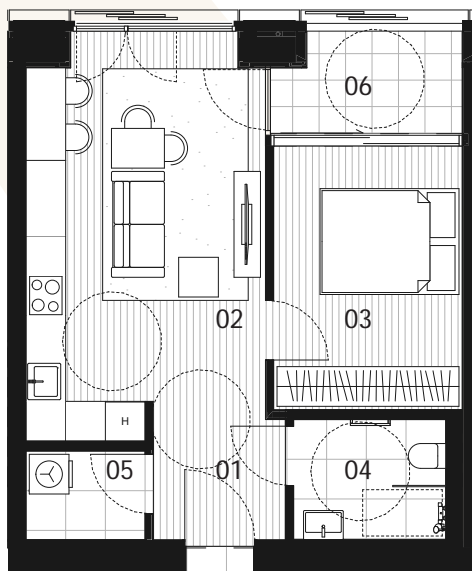

082 / DVOSOBNO STANOVANJE J62

JUŽNI STOLP
6. NADSTROPJE

47,18 m²

CELOVŠKA CESTA

STANOVANJE		
01	PREDPROSTOR	4,09
02	BIVALNI PROSTOR	20,73
03	SPALNICA	11,36
04	KOPALNICA	4,17
05	UTILITY	2,41
06	LOŽA	4,42
		47,18 m²
	SHRAMBA	5,49 m ²
	PARKIRNO MESTO	1

Notranja oprema stanovanja je prikazana zgolj informativno.
Investitor si pridržuje pravico do sprememb, ki ne vplivajo na funkcionalnost stanovanja.

vsebina risbe:

Tloris kleti -2

merilo:

1:250

vsebina risbe:

Tloris kleti -3

merilo:

1:250