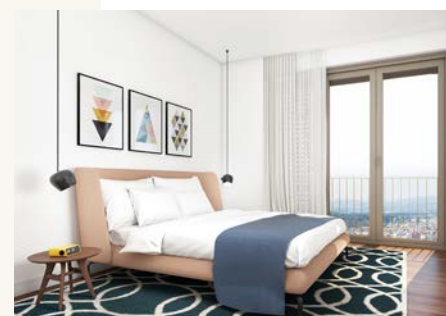

STANOVANJE

01	PREDPROSTOR	7,87
02	BIVALNI PROSTOR	36,20
03	KOPALNICA	4,18
04	UTILITY	2,81
05	GARDEROBA	3,83
06	KOPALNICA	6,67
07	HODNIK	8,13
08	SPALNICA	17,43
09	SOBA	12,30
10	SOBA	10,64
11	LOŽA	3,92

113,98 m²

SHRAMBA 7,98 m²

PARKIRNO MESTO 2

Notranja oprema stanovanja je prikazana zgolj informativno.
Investitor si pridržuje pravico do sprememb, ki ne vplivajo na funkcionalnost stanovanja.