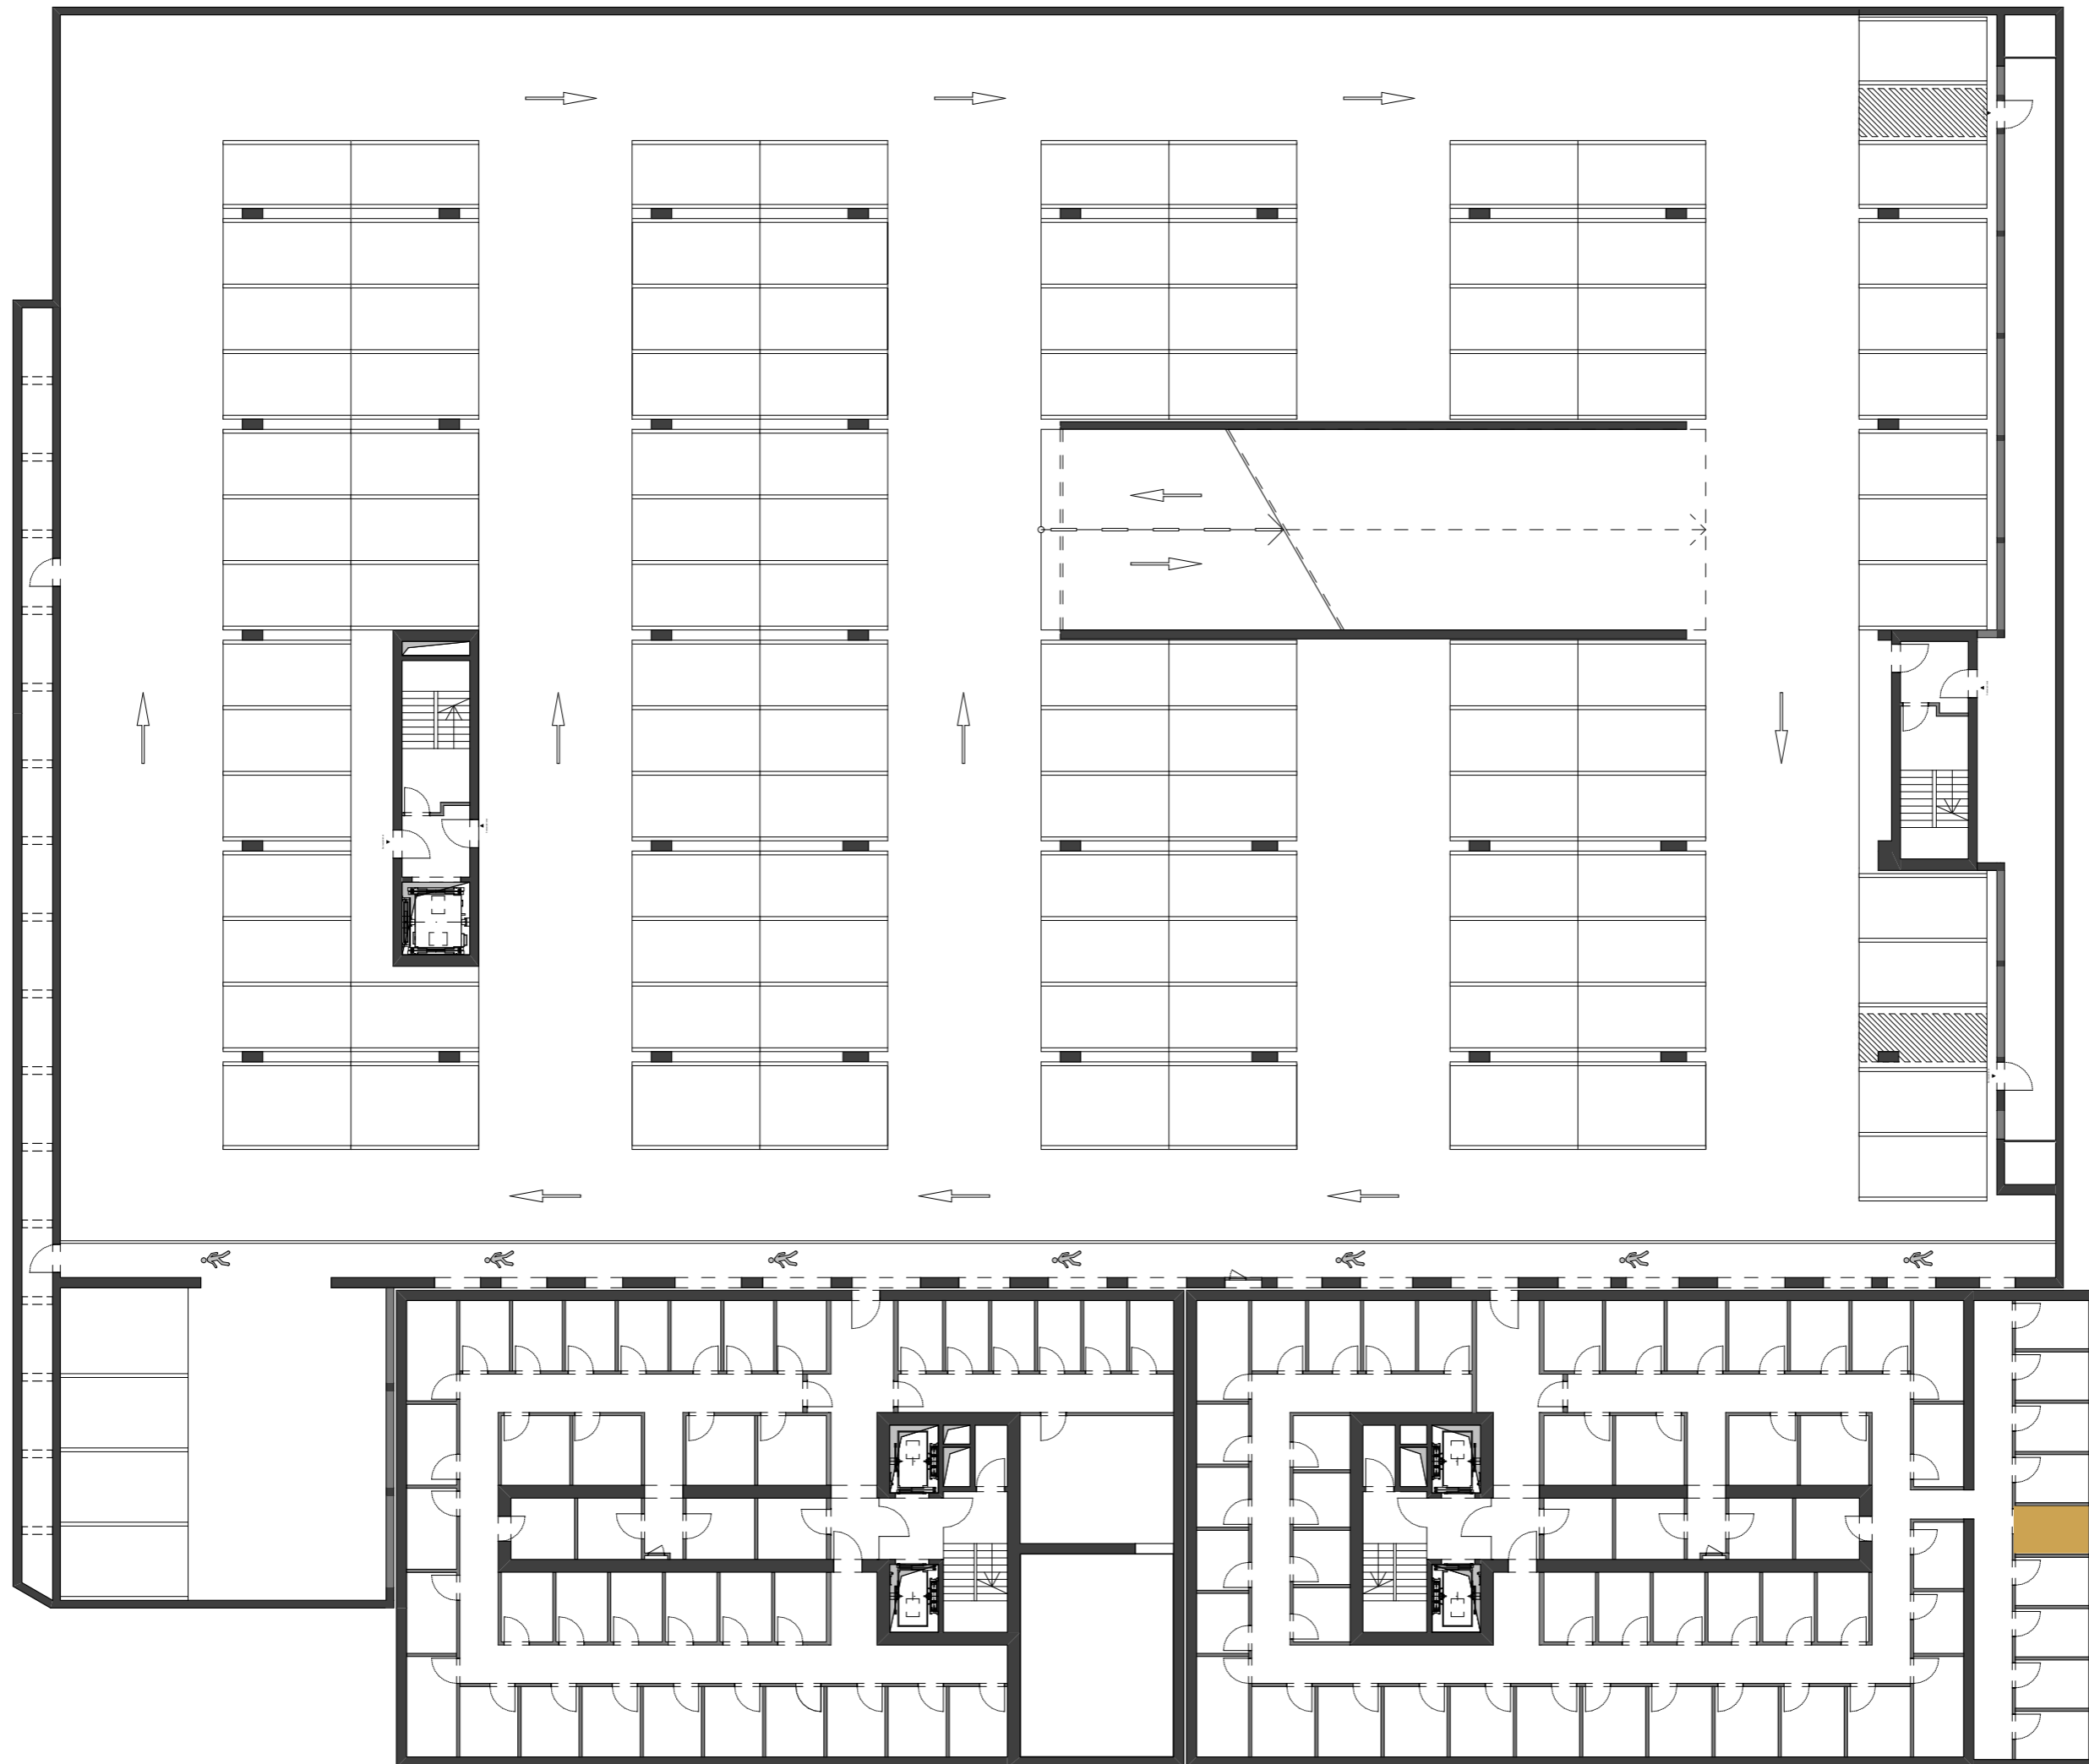

020 / DVOSOBNO STANOVANJE J114

1. NADSTROPJE

45,14 m²

Notranja oprema stanovanja je prikazana zgolj informativno.
Investitor si pridržuje pravico do sprememb, ki ne vplivajo na funkcionalnost stanovanja.

STANOVANJE

01	PREDPROSTOR	2,42
02	KOPALNICA	4,32
03	BIVALNI PROSTOR	18,03
04	SPALNICA	10,59
05	GARDEROBA	6,72
06	UTILITY	3,06
		45,14 m²
SHRAMBA		5,42 m ²
PARKIRNO MESTO		1

vsebina risbe:

Tloris kleti -2

merilo:

1:250

vsebina risbe:

Tloris kleti -4

merilo:

1:250