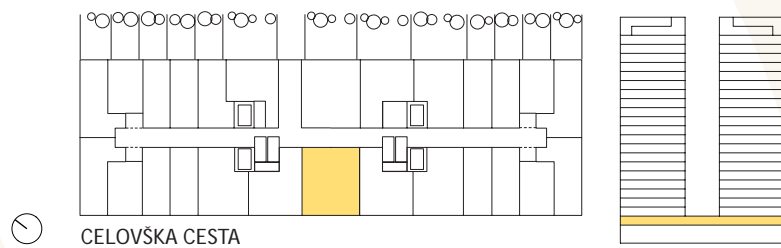

020 / DVOSOBNO STANOVANJE J114

1. NADSTROPJE

45,14 m²

Notranja oprema stanovanja je prikazana zgolj informativno.
Investitor si pridržuje pravico do sprememb, ki ne vplivajo na funkcionalnost stanovanja.

STANOVANJE

01	PREDPROSTOR	2,42
02	KOPALNICA	4,32
03	BIVALNI PROSTOR	18,03
04	SPALNICA	10,59
05	GARDEROBA	6,72
06	UTILITY	3,06
		45,14 m²
SHRAMBA		5,42 m ²
PARKIRNO MESTO		1

vsebina risbe:

Tloris kleti -2

merilo:

1:250

vsebina risbe:

Tloris kleti -4

merilo:

1:250