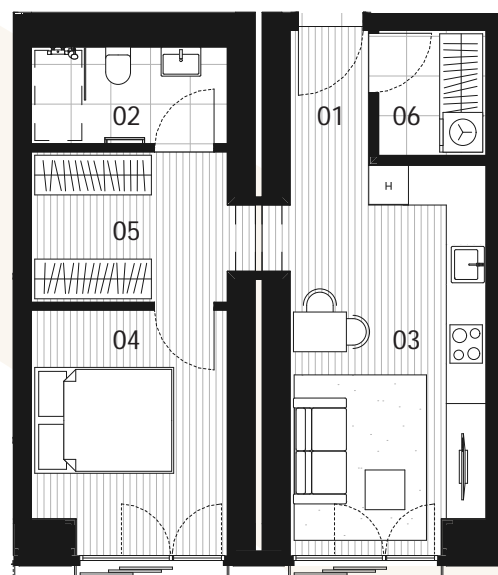

020 / DVOSOBNO STANOVANJE J114

1. NADSTROPJE

45,14 m²

Notranja oprema stanovanja je prikazana zgolj informativno.
Investitor si pridržuje pravico do sprememb, ki ne vplivajo na funkcionalnost stanovanja.

STANOVANJE

01	PREDPROSTOR	2,42
02	KOPALNICA	4,32
03	BIVALNI PROSTOR	18,03
04	SPALNICA	10,59
05	GARDEROBA	6,72
06	UTILITY	3,06
		45,14 m²
SHRAMBA		5,42 m ²
PARKIRNO MESTO		1

vsebina risbe:

Tloris kleti -2

merilo:

1:250

vsebina risbe:

Tloris kleti -4

merilo:

1:250