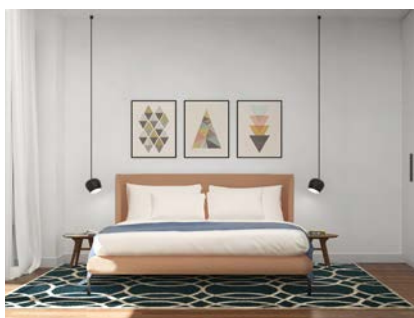

020 / DVOSOBNO STANOVANJE J114

1. NADSTROPJE

45,14 m²

Notranja oprema stanovanja je prikazana zgolj informativno.
Investitor si pridržuje pravico do sprememb, ki ne vplivajo na funkcionalnost stanovanja.