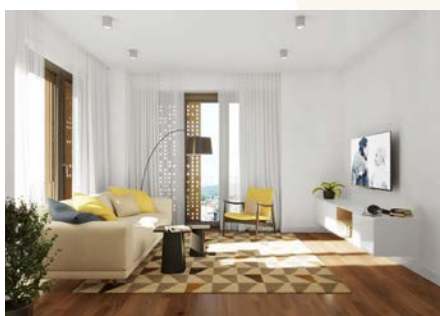

Slike so simbolične.

Notranja oprema stanovanja je prikazana zgolj informativno.
Investitor si pridržuje pravico do sprememb, ki ne vplivajo na funkcionalnost stanovanja.

vsebina risbe:

Tloris kleti -3

merilo: