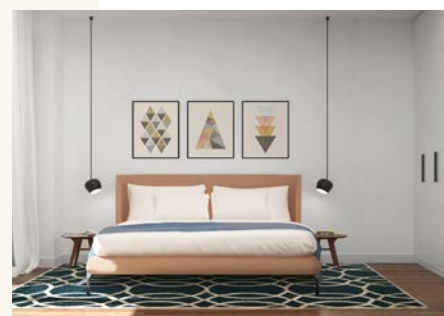

Slike so simbolične.

Notranja oprema stanovanja je prikazana zgolj informativno.
Investitor si pridržuje pravico do sprememb, ki ne vplivajo na funkcionalnost stanovanja.

vsebina risbe:

Tloris kleti -3

merilo: