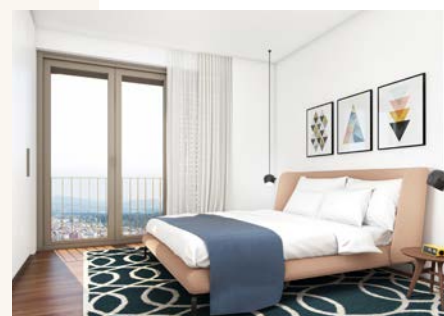

STANOVANJE

01	PREDPROSTOR	4,41
02	KOPALNICA	4,59
03	UTILITY	3,54
04	KOPALNICA	5,32
05	SPALNICA	17,26
06	SOBA	12,22
07	SOBA	10,99
08	BIVALNI PROSTOR	36,97
09	HODNIK	7,26
10	LOŽA	4,29
		106,85 m²
SHRAMBA		7,68 m²
PARKIRNO MESTO		2

Notranja oprema stanovanja je prikazana zgolj informativno.
Investitor si pridržuje pravico do sprememb, ki ne vplivajo na funkcionalnost stanovanja.