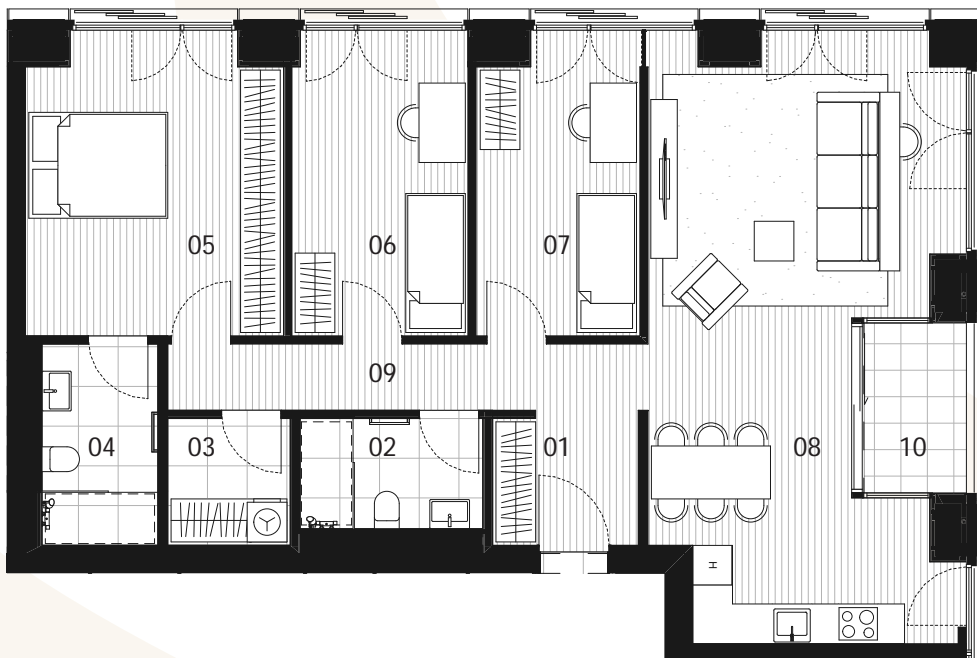

# 128 / ŠTIRISOBNO STANOVANJE J112

JUŽNI STOLP  
11. NADSTROPJE

106,85 m<sup>2</sup>

CELOVŠKA CESTA

## STANOVANJE

01	PREDPROSTOR	4,41
02	KOPALNICA	4,59
03	UTILITY	3,54
04	KOPALNICA	5,32
05	SPALNICA	17,26
06	SOBA	12,22
07	SOBA	10,99
08	BIVALNI PROSTOR	36,97
09	HODNIK	7,26
10	LOŽA	4,29
		<b>106,85 m<sup>2</sup></b>
SHRAMBA		7,68 m <sup>2</sup>
PARKIRNO MESTO		2

Notranja oprema stanovanja je prikazana zgolj informativno.  
Investitor si pridržuje pravico do sprememb, ki ne vplivajo na funkcionalnost stanovanja.

vsebina risbe:

Tloris kleti -4

merilo:

1:250