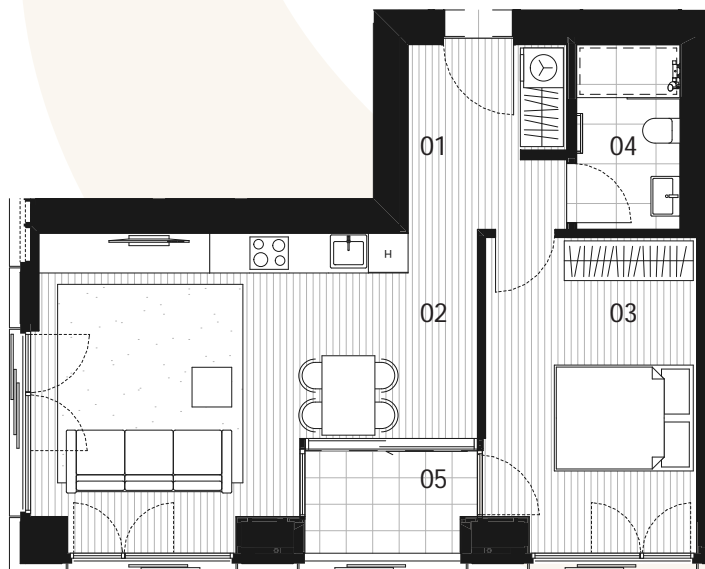

114 / DVOSOBNO STANOVANJE J94

JUŽNI STOLP
9. NADSTROPJE

57,00 m²

CELOVŠKA CESTA

Slike so simbolične.

Notranja oprema stanovanja je prikazana zgolj informativno.

Investitor si pridržuje pravico do sprememb, ki ne vplivajo na funkcionalnost stanovanja.

STANOVANJE		
01	PREDPROSTOR	6,65
02	BIVALNI PROSTOR	26,97
03	SPALNICA	14,84
04	KOPALNICA	4,36
05	LOŽA	4,18
		57,00 m²
SHRAMBA		5,79 m ²
PARKIRNO MESTO		1

vsebina risbe:

Tloris kleti -4

merilo:

1:250