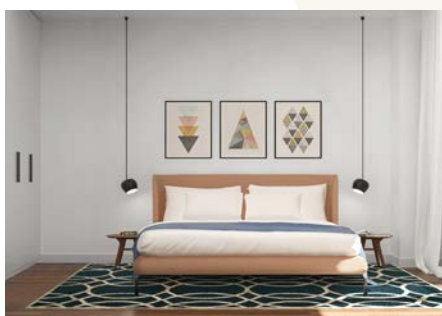

114 / DVOSOBNO STANOVANJE J94

JUŽNI STOLP
9. NADSTROPJE

57,00 m²

CELOVŠKA CESTA

Slike so simbolične.

Notranja oprema stanovanja je prikazana zgolj informativno.

Investitor si pridržuje pravico do sprememb, ki ne vplivajo na funkcionalnost stanovanja.

STANOVANJE		
01	PREDPROSTOR	6,65
02	BIVALNI PROSTOR	26,97
03	SPALNICA	14,84
04	KOPALNICA	4,36
05	LOŽA	4,18
		57,00 m²
SHRAMBA		5,79 m²
PARKIRNO MESTO		1