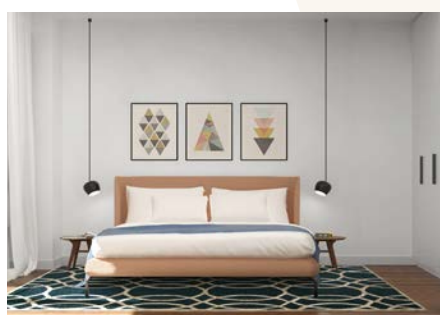

STANOVANJE		
01	PREDPROSTOR	6,65
02	BIVALNI PROSTOR	26,97
03	SPALNICA	14,84
04	KOPALNICA	4,36
05	LOŽA	4,18
		57,00 m²
	SHRAMBA	6,30 m²
	PARKIRNO MESTO	1

Notranja oprema stanovanja je prikazana zgolj informativno.
Investitor si pridržuje pravico do sprememb, ki ne vplivajo na funkcionalnost stanovanja.