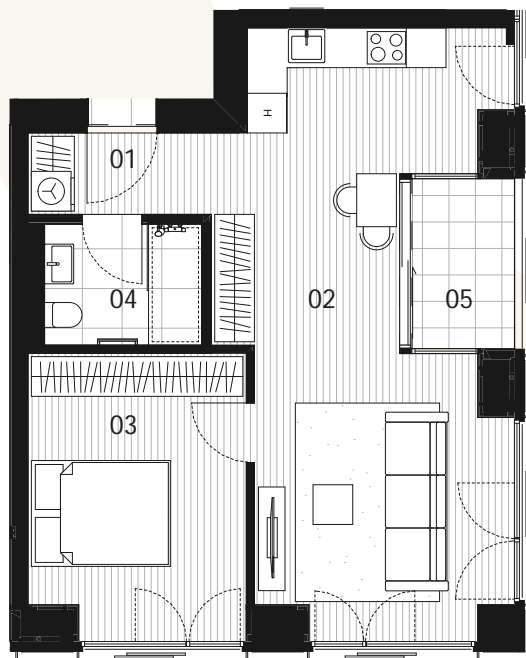

084 / DVOSOBNO STANOVANJE J64

JUŽNI STOLP
6. NADSTROPJE

58,07 m²

CELOVŠKA CESTA

STANOVANJE		
01	PREDPROSTOR	3,41
02	BIVALNI PROSTOR	32,11
03	SPALNICA	13,93
04	KOPALNICA	4,33
05	LOŽA	4,29
		58,07 m²
	SHRAMBA	5,49 m ²
	PARKIRNO MESTO	1

Notranja oprema stanovanja je prikazana zgolj informativno.
Investitor si pridržuje pravico do sprememb, ki ne vplivajo na funkcionalnost stanovanja.

vsebina risbe:

Tloris kleti -2

merilo:

1:250

vsebina risbe:

Tloris kleti -3

merilo:

1:250