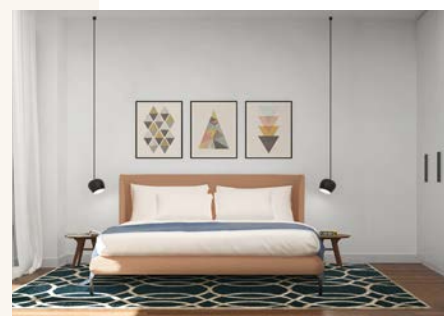

084 / DVOSOBNO STANOVANJE J64

JUŽNI STOLP
6. NADSTROPJE

58,07 m²

CELOVŠKA CESTA

STANOVANJE		
01	PREDPROSTOR	3,41
02	BIVALNI PROSTOR	32,11
03	SPALNICA	13,93
04	KOPALNICA	4,33
05	LOŽA	4,29
		58,07 m²
	SHRAMBA	5,49 m ²
	PARKIRNO MESTO	1

Notranja oprema stanovanja je prikazana zgolj informativno.
Investitor si pridržuje pravico do sprememb, ki ne vplivajo na funkcionalnost stanovanja.

vsebina risbe:

Tloris kleti -2

merilo:

1:250

vsebina risbe: