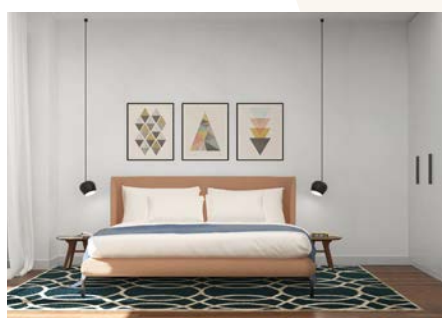

Notranja oprema stanovanja je prikazana zgolj informativno.  
Investitor si pridržuje pravico do sprememb, ki ne vplivajo na funkcionalnost stanovanja.

vsebina risbe:

Tloris kleti -2

merilo:

1:250

vsebina risbe: