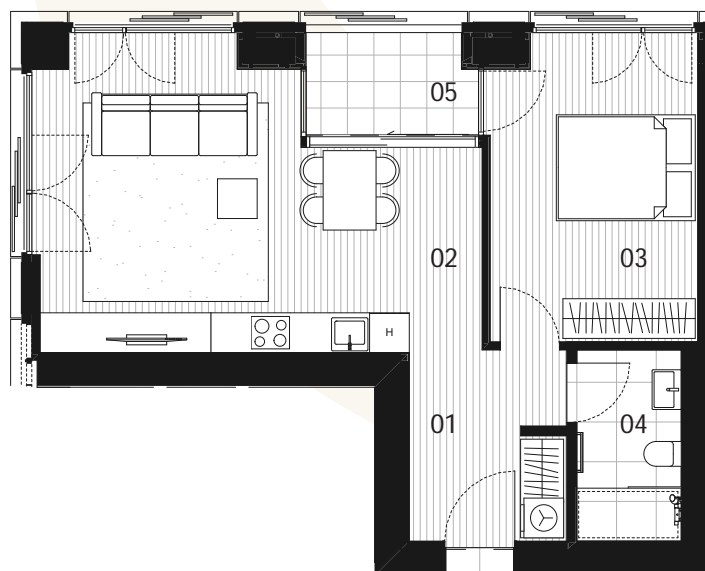

# 081 / DVOSOBNO STANOVANJE J61

JUŽNI STOLP  
6. NADSTROPJE

56,96 m<sup>2</sup>

CELOVŠKA CESTA

STANOVANJE		
01	PREDPROSTOR	6,73
02	BIVALNI PROSTOR	27,13
03	SPALNICA	14,31
04	KOPALNICA	4,56
05	LOŽA	4,23
		<b>56,96 m<sup>2</sup></b>
	SHRAMBA	5,49 m <sup>2</sup>
	PARKIRNO MESTO	1

Notranja oprema stanovanja je prikazana zgolj informativno.  
Investitor si pridržuje pravico do sprememb, ki ne vplivajo na funkcionalnost stanovanja.

vsebina risbe:

Tloris kleti -2

merilo:

1:250

vsebina risbe:

Tloris kleti -3

merilo:

1:250