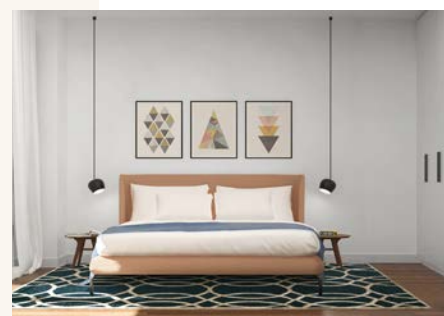

Slike so simbolične.

Notranja oprema stanovanja je prikazana zgolj informativno.  
Investitor si pridržuje pravico do sprememb, ki ne vplivajo na funkcionalnost stanovanja.

vsebina risbe:

Tloris kleti -3

merilo:

1:250