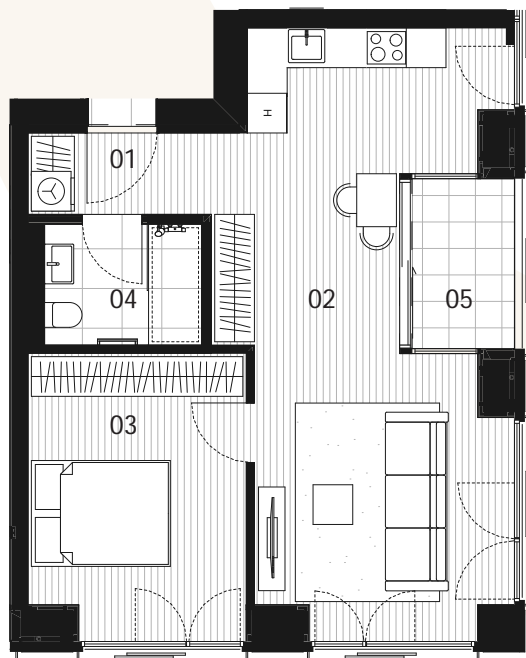

# 060 / DVOSOBNO STANOVANJE J44

JUŽNI STOLP  
4. NADSTROPJE

58,07 m<sup>2</sup>

CELOVŠKA CESTA

STANOVANJE		
01	PREDPROSTOR	3,41
02	BIVALNI PROSTOR	32,11
03	SPALNICA	13,93
04	KOPALNICA	4,33
05	LOŽA	4,29
		<b>58,07 m<sup>2</sup></b>
SHRAMBA		5,42 m <sup>2</sup>
PARKIRNO MESTO		1

Slike so simbolične.

Notranja oprema stanovanja je prikazana zgolj informativno.  
Investitor si pridržuje pravico do sprememb, ki ne vplivajo na funkcionalnost stanovanja.

vsebina risbe:

Tloris kleti -3

merilo:

1:250