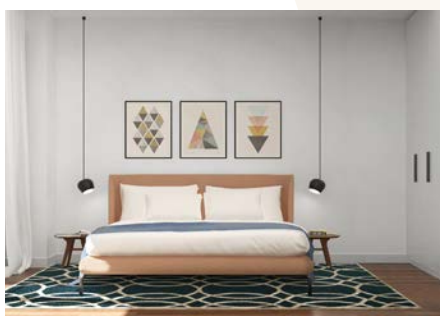

Notranja oprema stanovanja je prikazana zgolj informativno.  
Investitor si pridržuje pravico do sprememb, ki ne vplivajo na funkcionalnost stanovanja.

vsebina risbe:

Tloris kleti -2

merilo:

1:250

vsebina risbe: