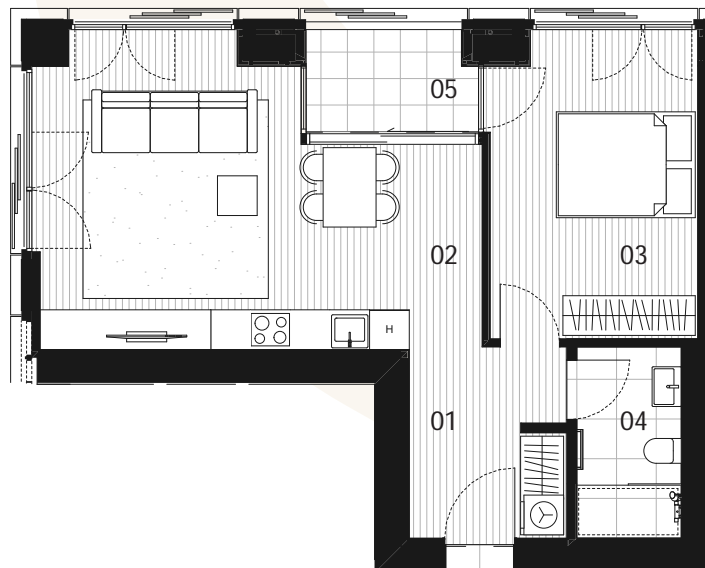

# 057 / DVOSOBNO STANOVANJE J41

JUŽNI STOLP  
4. NADSTROPJE

56,96 m<sup>2</sup>

CELOVŠKA CESTA

STANOVANJE		
01	PREDPROSTOR	6,73
02	BIVALNI PROSTOR	27,13
03	SPALNICA	14,31
04	KOPALNICA	4,56
05	LOŽA	4,23
		<b>56,96 m<sup>2</sup></b>
	SHRAMBA	5,42 m <sup>2</sup>
	PARKIRNO MESTO	1

Notranja oprema stanovanja je prikazana zgolj informativno.  
Investitor si pridržuje pravico do sprememb, ki ne vplivajo na funkcionalnost stanovanja.

vsebina risbe:

Tloris kleti -2

merilo:

1:250

vsebina risbe:

Tloris kleti -3

merilo:

1:250