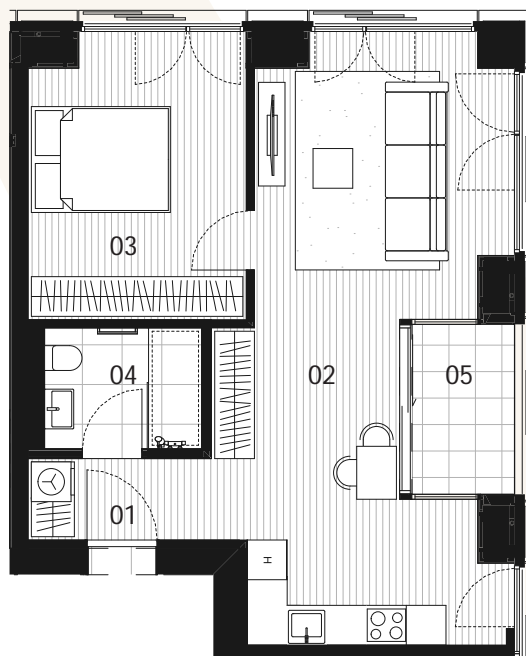

047 / DVOSOBNO STANOVANJE J33

JUŽNI STOLP
3. NADSTROPJE

58,07 m²

CELOVŠKA CESTA

STANOVANJE		
01	PREDPROSTOR	3,41
02	BIVALNI PROSTOR	32,11
03	SPALNICA	13,93
04	KOPALNICA	4,33
05	LOŽA	4,29
		58,07 m²
	SHRAMBA	5,49 m ²
	PARKIRNO MESTO	1

Notranja oprema stanovanja je prikazana zgolj informativno.
Investitor si pridržuje pravico do sprememb, ki ne vplivajo na funkcionalnost stanovanja.

vsebina risbe:

Tloris kleti -4

merilo:

1:250