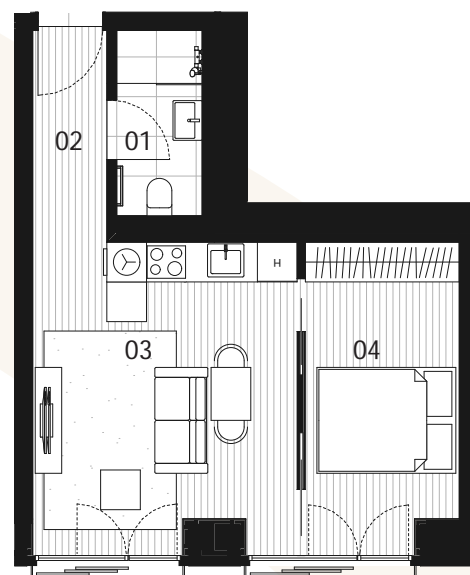

019 / ENOSOBNO STANOVANJE J113

1. NADSTROPJE

36,21 m²

*Notranja oprema stanovanja je prikazana zgolj informativno.
Investitor si pridržuje pravico do sprememb, ki ne vplivajo na funkcionalnost stanovanja.*

STANOVANJE

01	KOPALNICA	3,61
02	PREDPROSTOR	3,58
03	BIVALNI PROSTOR	18,39
04	SPALNICA	10,63
		36,21 m²
	SHRAMBA	5,42 m ²
	PARKIRNO MESTO	1

vsebina risbe:

Tloris kleti -2

merilo:

1:250

vsebina risbe:

Tloris kleti -4

merilo:

1:250