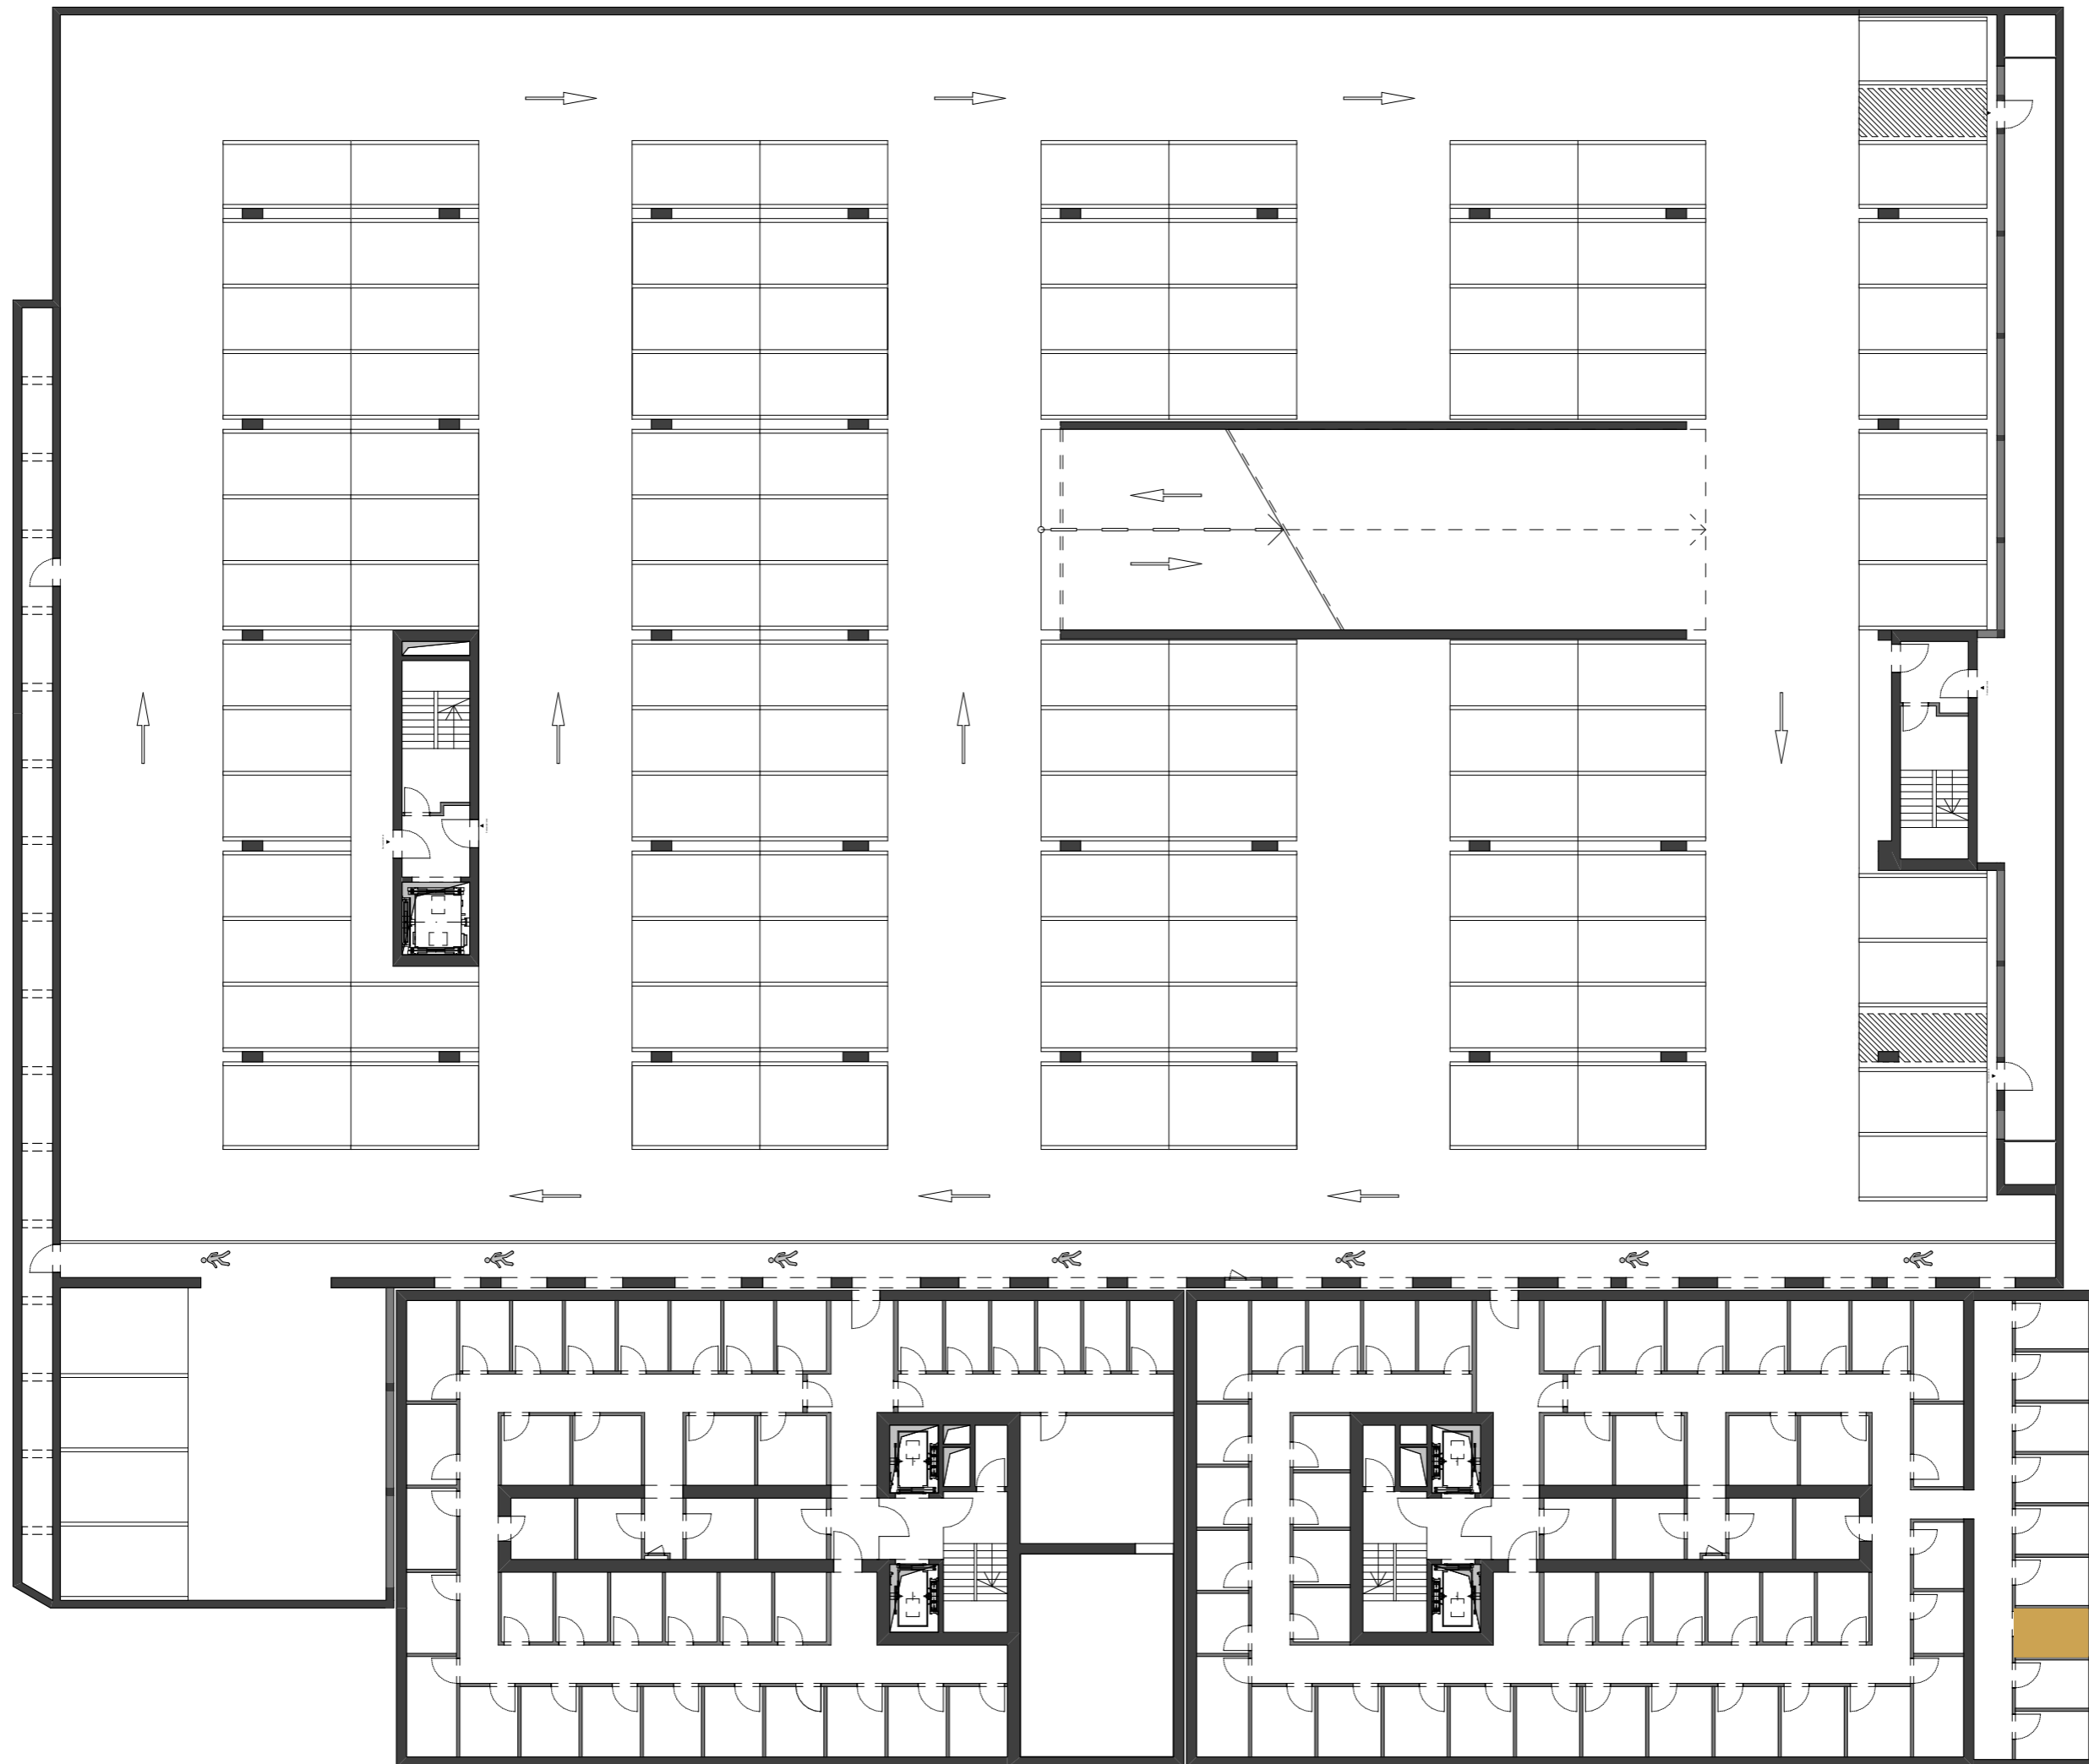

019 / ENOSOBNO STANOVANJE J113

1. NADSTROPJE

36,21 m²

*Notranja oprema stanovanja je prikazana zgolj informativno.
Investitor si pridržuje pravico do sprememb, ki ne vplivajo na funkcionalnost stanovanja.*

STANOVANJE

01	KOPALNICA	3,61
02	PREDPROSTOR	3,58
03	BIVALNI PROSTOR	18,39
04	SPALNICA	10,63
		36,21 m²
	SHRAMBA	5,42 m ²
	PARKIRNO MESTO	1

vsebina risbe:

Tloris kleti -2

merilo:

1:250

vsebina risbe:

Tloris kleti -4

merilo:

1:250