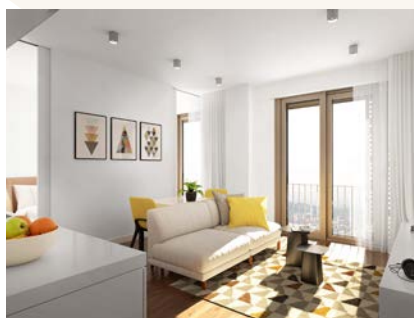

019 / ENOSOBNO STANOVANJE J113

1. NADSTROPJE

36,21 m²

*Notranja oprema stanovanja je prikazana zgolj informativno.
Investitor si pridržuje pravico do sprememb, ki ne vplivajo na funkcionalnost stanovanja.*