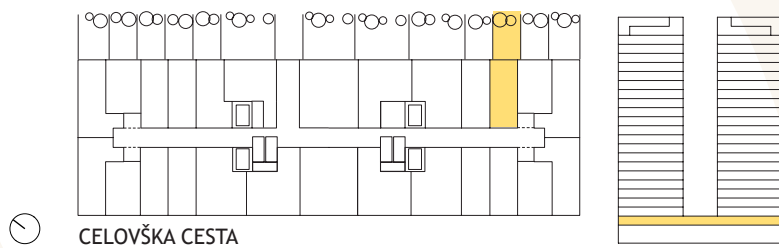

011 / GARSONJERA Z ATRIJEM J15

1. NADSTROPJE

22,58 m²

Notranja oprema stanovanja je prikazana zgolj informativno.
Investitor si pridržuje pravico do sprememb, ki ne vplivajo na funkcionalnost stanovanja.

STANOVANJE

| | | |
|----|-----------------|----------------------------|
| 01 | BIVALNI PROSTOR | 14,87 |
| 02 | KOPALNICA | 3,88 |
| 03 | PREDPROSTOR | 3,83 |
| | | 22,58 m² |
| A | ATRIJ | 18,15 |
| | SHRAMBA | 4,71 m ² |
| | PARKIRNO MESTO | 1 |

vsebina risbe:

Tloris kleti -4

merilo:

1:250