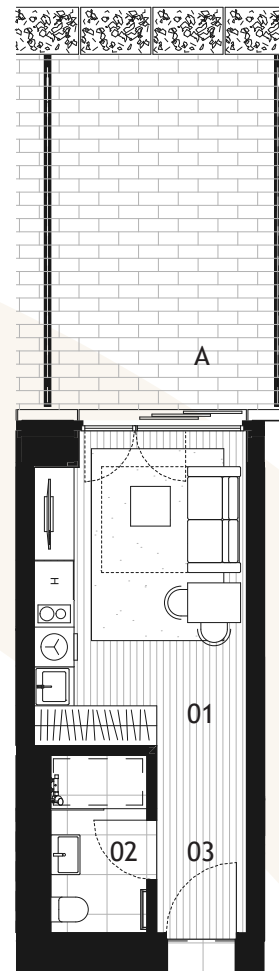

011 / GARSONJERA Z ATRIJEM J15

1. NADSTROPJE

22,58 m²

Notranja oprema stanovanja je prikazana zgolj informativno.
Investitor si pridržuje pravico do sprememb, ki ne vplivajo na funkcionalnost stanovanja.

STANOVANJE

| | | |
|----|-----------------|----------------------------|
| 01 | BIVALNI PROSTOR | 14,87 |
| 02 | KOPALNICA | 3,88 |
| 03 | PREDPROSTOR | 3,83 |
| | | 22,58 m² |
| A | ATRIJ | 18,15 |
| | SHRAMBA | 4,71 m ² |
| | PARKIRNO MESTO | 1 |

vsebina risbe:

Tloris kleti -4

merilo:

1:250