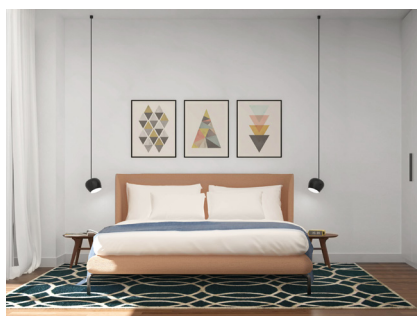

008 / ENOSOBNO STANOVANJE Z ATRIJEM J12

1. NADSTROPJE

36,21 m²

Notranja oprema stanovanja je prikazana zgolj informativno.
Investitor si pridržuje pravico do sprememb, ki ne vplivajo na funkcionalnost stanovanja.