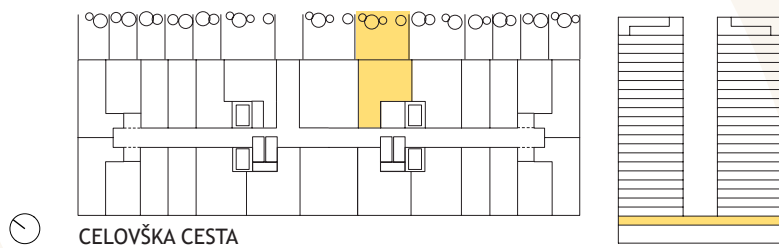

008 / ENOSOBNO STANOVANJE Z ATRIJEM J12

1. NADSTROPJE

36,21 m²

Notranja oprema stanovanja je prikazana zgolj informativno.
Investitor si pridržuje pravico do sprememb, ki ne vplivajo na funkcionalnost stanovanja.

STANOVANJE

01	KOPALNICA	3,61
02	PREDPROSTOR	3,58
03	BIVALNI PROSTOR	18,39
04	SPALNICA	10,63
		36,21 m²
A	ATRIJ	35,71
	SHRAMBA	5,42 m ²
	PARKIRNO MESTO	1

vsebina risbe:

Tloris kleti -4

merilo:

1:250