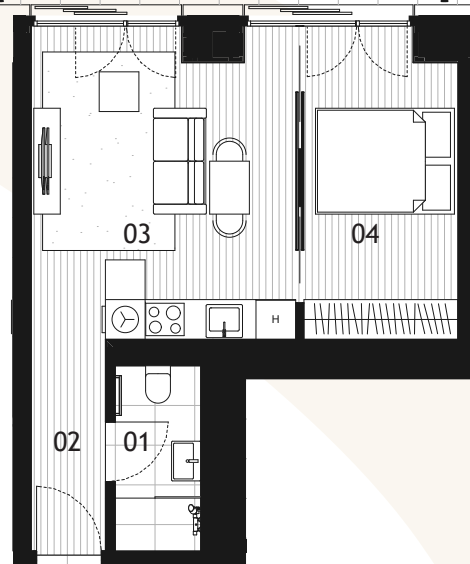

008 / ENOSOBNO STANOVANJE Z ATRIJEM J12

1. NADSTROPJE

36,21 m²

Notranja oprema stanovanja je prikazana zgolj informativno.
Investitor si pridržuje pravico do sprememb, ki ne vplivajo na funkcionalnost stanovanja.

STANOVANJE

01	KOPALNICA	3,61
02	PREDPROSTOR	3,58
03	BIVALNI PROSTOR	18,39
04	SPALNICA	10,63
		36,21 m²
A	ATRIJ	35,71
	SHRAMBA	5,42 m ²
	PARKIRNO MESTO	1

vsebina risbe:

Tloris kleti -4

merilo:

1:250