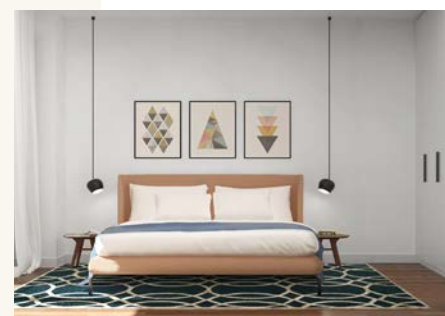

Notranja oprema stanovanja je prikazana zgolj informativno.
Investitor si pridržuje pravico do sprememb, ki ne vplivajo na funkcionalnost stanovanja.

vsebina risbe:

Tloris kleti -3

merilo:

1:250